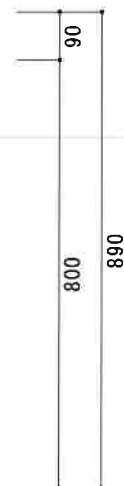

HF-C1000N L

F☆☆☆☆

仕 様	トビラ 表	ポリ合板白
	トビラ 裏	ラワン合板
	本体側板	t 15両面化粧パーティ
	内装	合板及び集成材 前面のみ塗装
	シンクトップ	シンクトップ SUS304 (防滴ハット付)
	トビラ木口処理	塩ビテープ貼り
	本体木口処理	塩ビテープ貼り
	トッテ	ファインハンドル P-90SV
	丁番	キャビネット丁番 ローラーキャッチ
	引き出し	表: ポリ合板 裏: ラワン合板
背板	t 2.5ラワン合板	
底板	カラー合板	
付属品	回転板・防臭キャップ 180φ浅型トラップ、7ダブター兼用ホ-λ0.7m	