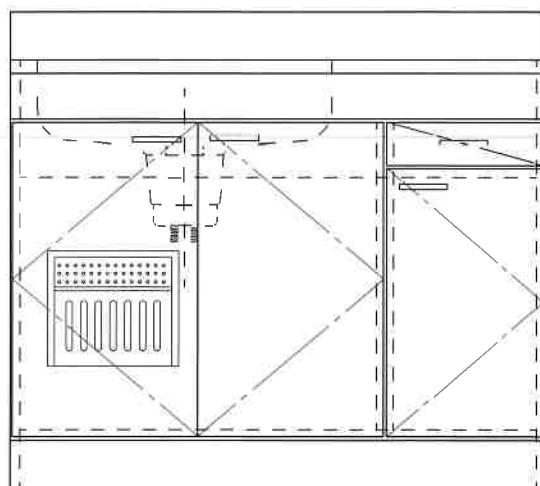

HF-C1000N L

F☆☆☆☆

仕 様	トビラ 表	ポリ合板白
	トビラ 裏	ラワン合板
	本体側板	t 15両面化粧パーティ
	内装	合板及び集成材 前面のみ塗装
	シンクトップ	シンクトップ SUS304 (防滴ハット付)
	トビラ木口処理	塩ビテープ貼り
	本体木口処理	塩ビテープ貼り
	トッテ	ファインハンドル P-90SV
	丁番	キャビネット丁番 ローラーキャッチ
	引き出し	表: ポリ合板 裏: ラワン合板
背板	t 2.5ラワン合板	
底板	カラー合板	
付属品	回転板・防臭キャップ 180φ浅型トラップ、7ダブター兼用ホ-λ0.7m	