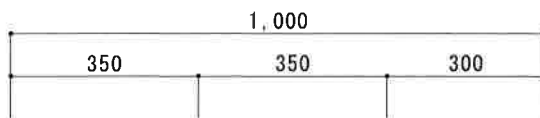

HF-C1000N L

F☆☆☆☆

仕 様	トビラ 表	ポリ合板白
	トビラ 裏	ラワン合板
	本体側板	t 15両面化粧パーティ
	内装	合板及び集成材 前面のみ塗装
	シンクトップ	シンクトップ SUS304 (防滴ハット付)
	トビラ木口処理	塩ビテープ貼り
	本体木口処理	塩ビテープ貼り
	トッテ	ファインハンドル P-90SV
	丁番	キャビネット丁番 ローラーキャッチ
	引き出し	表: ポリ合板 裏: ラワン合板
背板	t 2.5ラワン合板	
底板	カラー合板	
付属品	回転板・防臭キャップ 180φ浅型トラップ、7ダブター兼用ホ-λ0.7m	