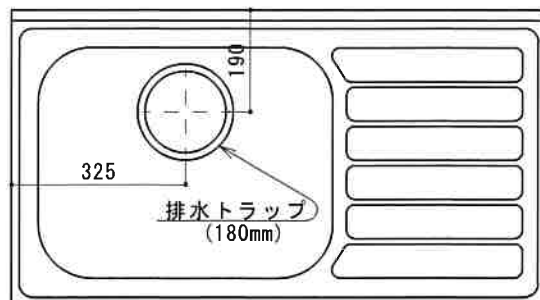

HF-C1000N L

F☆☆☆☆

仕 様	トビラ 表	ポリ合板白
	トビラ 裏	ラワン合板
	本体側板	t 15両面化粧パーティ
	内装	合板及び集成材 前面のみ塗装
	シンクトップ	シンクトップ SUS304 (防滴ハット付)
	トビラ木口処理	塩ビテープ貼り
	本体木口処理	塩ビテープ貼り
	トッテ	ファインハンドル P-90SV
	丁番	キャビネット丁番 ローラーキャッチ
	引き出し	表: ポリ合板 裏: ラワン合板
背板	t 2.5ラワン合板	
底板	カラー合板	
付属品	回転板・防臭キャップ 180φ浅型トラップ、7ダブター兼用ホ-λ0.7m	