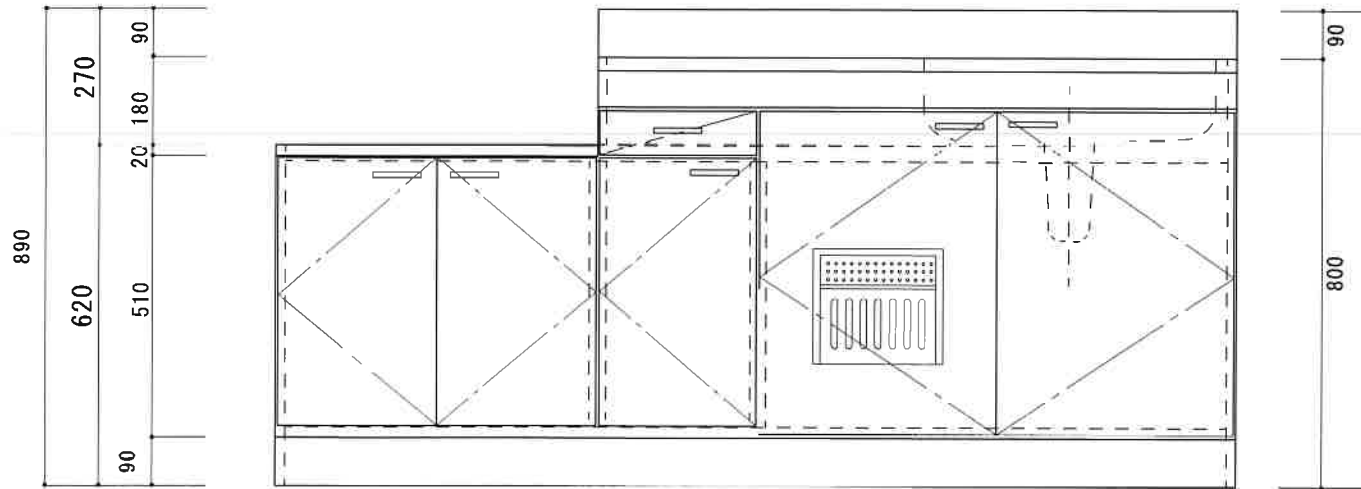

# HF-S1800NK R

F☆☆☆☆

トビラ 表	ポリ合板
トビラ 裏	ラワン合板
本体側板	t15 ホワイト化粧パーティ
内装	合板及び集成材 前面のみ塗装
仕	シンクトップ SUS430
トビラ木口処理	塩ビテープ貼り
本体木口処理	塩ビテープ貼り
トッテ	ファインハンドル P-90SV
様	丁番 キャビネット丁番 ローラーキャッチ
引き出し	表: ポリ合板 裏: ラワン合板
背板	t2.5 ラワン合板
底板	カラー合板
付属品	回転板・防臭キャップ 115φトラップ、アダプター兼用ホ-λ0.7m