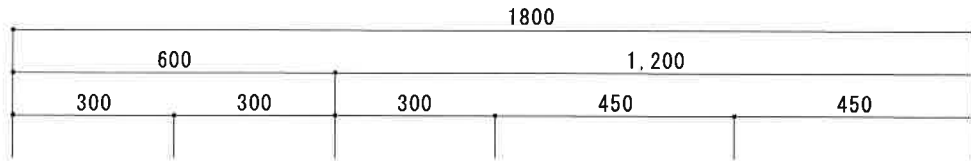

# HF-S1800NK R

F☆☆☆☆

トビラ 表	ポリ合板
トビラ 裏	ラワン合板
本体側板	t15 ホワイト化粧パーティ
内装	合板及び集成材 前面のみ塗装
仕	シンクトップ SUS430
トビラ木口処理	塩ビテープ貼り
本体木口処理	塩ビテープ貼り
トッテ	ファインハンドル P-90SV
様	丁番 キャビネット丁番 ローラーキャッチ
引き出し	表: ポリ合板 裏: ラワン合板
背板	t2.5 ラワン合板
底板	カラー合板
付属品	回転板・防臭キャップ 115φトラップ、アダプター兼用ホ-λ0.7m