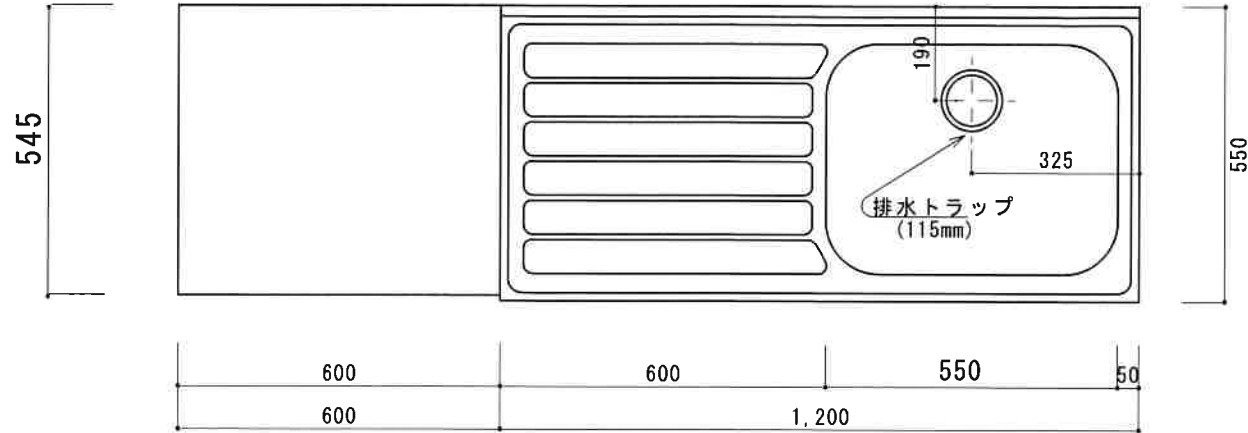

# HF-S1800NK R

F☆☆☆☆

トビラ 表	ポリ合板
トビラ 裏	ラワン合板
本体側板	t15 ホワイト化粧パーティ
内装	合板及び集成材 前面のみ塗装
仕	シンクトップ SUS430
トビラ木口処理	塩ビテープ貼り
本体木口処理	塩ビテープ貼り
トッテ	ファインハンドル P-90SV
様	丁番 キャビネット丁番 ローラーキャッチ
引き出し	表: ポリ合板 裏: ラワン合板
背板	t2.5 ラワン合板
底板	カラー合板
付属品	回転板・防臭キャップ 115φトラップ、アダプター兼用ホ-λ0.7m