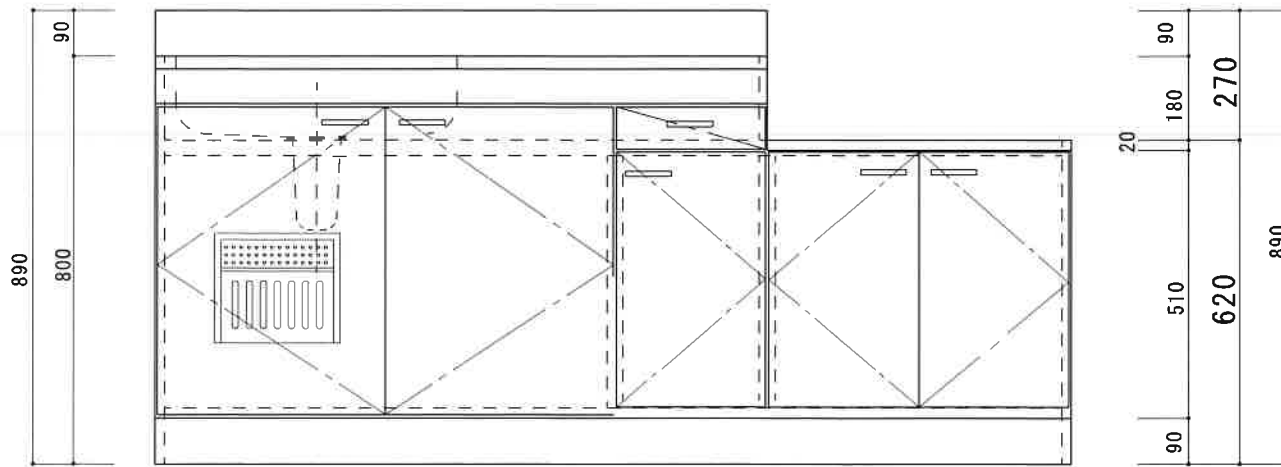

# HF-S1800NK L

F☆☆☆☆

トビラ 表	ポリ合板白
トビラ 裏	ラワン合板
本体側板	t15ホワイト化粧パーティ
内装	合板及び集成材 前面のみ塗装
シンクトップ	SUS430
トビラ木口処理	塩ビテープ貼り
本体木口処理	塩ビテープ貼り
トツテ	フィンハンドル P-90SV
丁番	キャビネット丁番 ローラーキャッチ
引き出し	表：ポリ合板 裏：ラワン合板
背板	t2.5 ラワン合板
底板	カラー合板
付属品	回転板・防臭キャップ 115φトラップ、アダプター兼用ホース0.7m