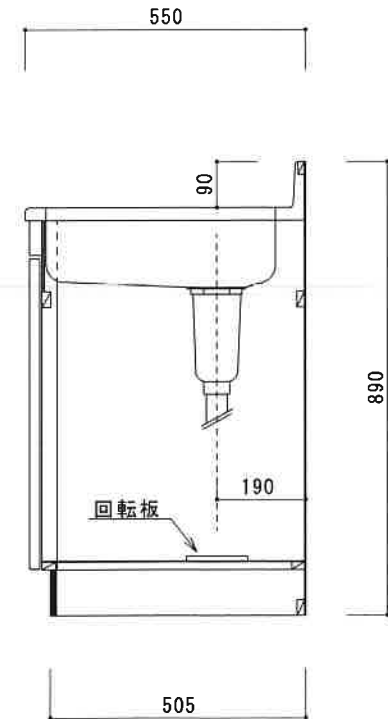

# HF-S1800NK L

F☆☆☆☆

トビラ 表	ポリ合板白
トビラ 裏	ラワン合板
本体側板	t15ホワイト化粧パーティ
内装	合板及び集成材 前面のみ塗装
シンクトップ	SUS430
トビラ木口処理	塩ビテープ貼り
本体木口処理	塩ビテープ貼り
トツテ	フィンハンドル P-90SV
丁番	キャビネット丁番 ローラーキャッチ
引き出し	表：ポリ合板 裏：ラワン合板
背板	t2.5 ラワン合板
底板	カラー合板
付属品	回転板・防臭キャップ 115φトラップ、アダプター兼用ホース0.7m