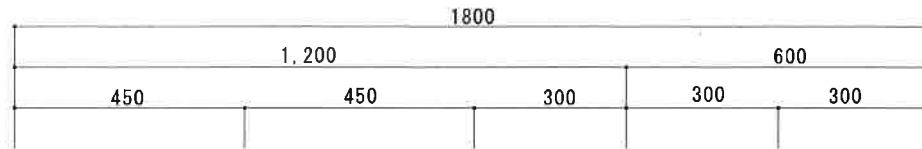

# HF-S1800NK L

F☆☆☆☆

トビラ 表	ポリ合板白
トビラ 裏	ラワン合板
本体側板	t15ホワイト化粧パーティ
内装	合板及び集成材 前面のみ塗装
シンクトップ	SUS430
トビラ木口処理	塩ビテープ貼り
本体木口処理	塩ビテープ貼り
トツテ	フィンハンドル P-90SV
丁番	キャビネット丁番 ローラーキャッチ
引き出し	表：ポリ合板 裏：ラワン合板
背板	t2.5 ラワン合板
底板	カラー合板
付属品	回転板・防臭キャップ 115φトラップ、アダプター兼用ホース0.7m