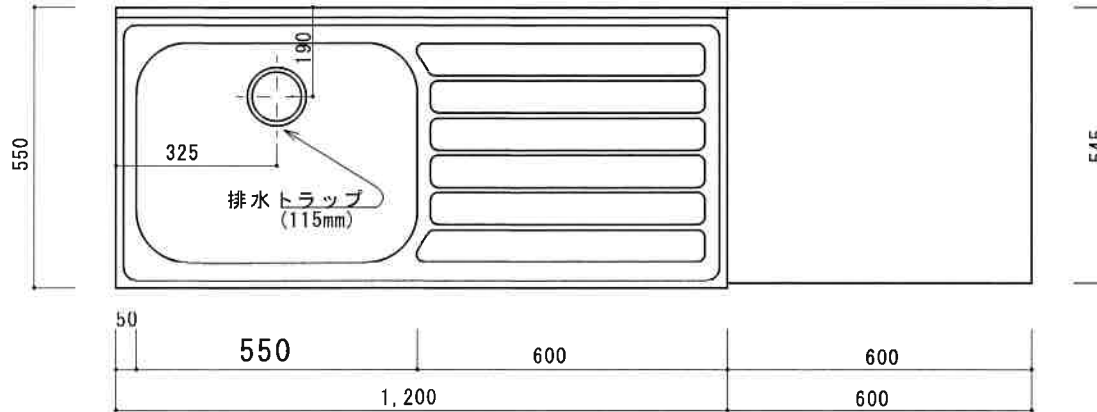

# HF-S1800NK L

F☆☆☆☆

トビラ 表	ポリ合板白
トビラ 裏	ラワン合板
本体側板	t15ホワイト化粧パーティ
内装	合板及び集成材 前面のみ塗装
シンクトップ	SUS430
トビラ木口処理	塩ビテープ貼り
本体木口処理	塩ビテープ貼り
トツテ	フィンハンドル P-90SV
丁番	キャビネット丁番 ローラーキャッチ
引き出し	表：ポリ合板 裏：ラワン合板
背板	t2.5 ラワン合板
底板	カラー合板
付属品	回転板・防臭キャップ 115φトラップ、アダプター兼用ホース0.7m