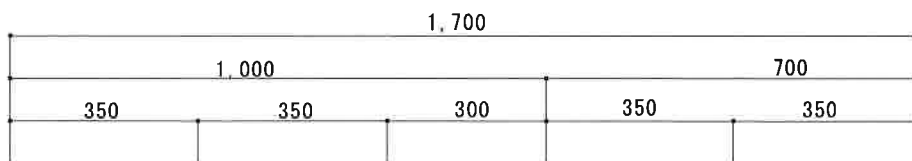

HF-S1700NK L

F☆☆☆☆

トビラ 表	ポリ合板白
トビラ 裏	ラワン合板
本体側板	t 15ホワイト化粧パーティ
内装	合板及び集成材 前面のみ塗装
仕	シンクトップ SUS430
	トビラ木口処理 塩ビテープ貼り
	本体木口処理 塩ビテープ貼り
	トッテ ファインハンドル P-90SV
様	丁番 キャビネット丁番 ローラーキャッチ
	引き出し 表：ポリ合板 裏：ラワン合板
	背板 t 2.5 ラワン合板
	底板 カラー合板
付属品	回転板・防臭キャップ 115φトラップ、アダプター兼用ホ-ス0.7m