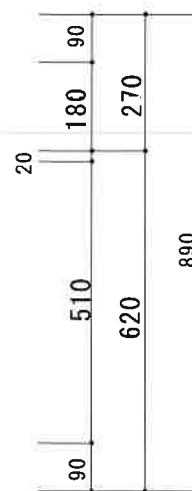

HF-S1700NK L

F☆☆☆☆

トビラ 表	ポリ合板白
トビラ 裏	ラワン合板
本体側板	t 15ホワイト化粧パーティ
内装	合板及び集成材 前面のみ塗装
仕	シンクトップ SUS430
	トビラ木口処理 塩ビテープ貼り
	本体木口処理 塩ビテープ貼り
	トッテ ファインハンドル P-90SV
様	丁番 キャビネット丁番 ローラーキャッチ
	引き出し 表：ポリ合板 裏：ラワン合板
	背板 t 2.5 ラワン合板
	底板 カラー合板
付属品	回転板・防臭キャップ 115φトラップ、アダプター兼用ホ-ス0.7m