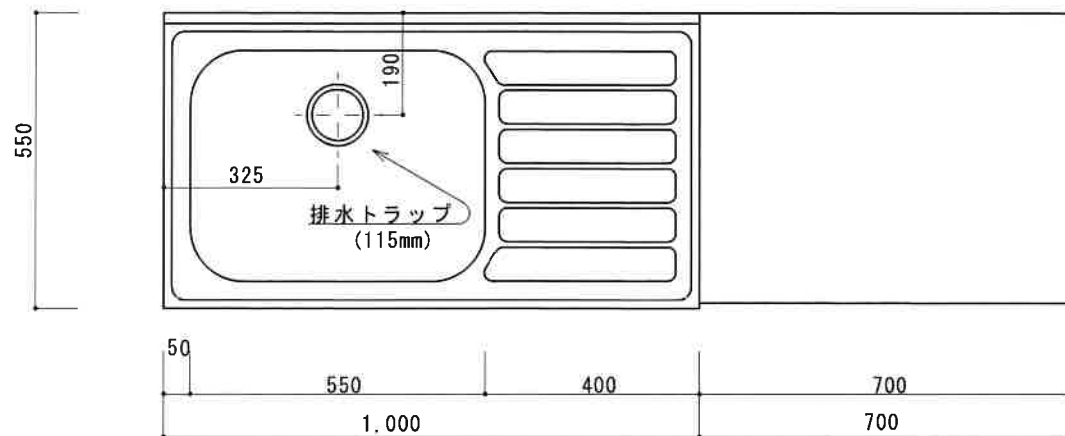

HF-S1700NK L

F☆☆☆☆

トビラ 表	ポリ合板白
トビラ 裏	ラワン合板
本体側板	t 15ホワイト化粧パーティ
内装	合板及び集成材 前面のみ塗装
仕	シンクトップ SUS430
	トビラ木口処理 塩ビテープ貼り
	本体木口処理 塩ビテープ貼り
	トッテ ファインハンドル P-90SV
様	丁番 キャビネット丁番 ローラーキャッチ
	引き出し 表：ポリ合板 裏：ラワン合板
	背板 t 2.5 ラワン合板
	底板 カラー合板
付属品	回転板・防臭キャップ 115φトラップ、アダプター兼用ホ-ス0.7m