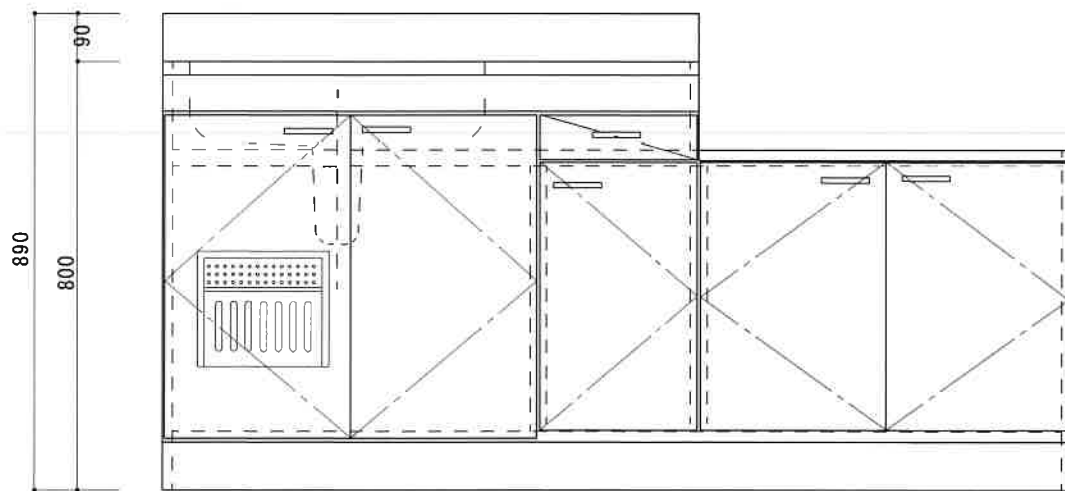

HF-S1700NK L

F☆☆☆☆

トビラ 表	ポリ合板白
トビラ 裏	ラワン合板
本体側板	t 15ホワイト化粧パーティ
内装	合板及び集成材 前面のみ塗装
仕	シンクトップ SUS430
	トビラ木口処理 塩ビテープ貼り
	本体木口処理 塩ビテープ貼り
	トッテ ファインハンドル P-90SV
様	丁番 キャビネット丁番 ローラーキャッチ
	引き出し 表：ポリ合板 裏：ラワン合板
	背板 t 2.5 ラワン合板
	底板 カラー合板
付属品	回転板・防臭キャップ 115φトラップ、アダプター兼用ホ-ス0.7m