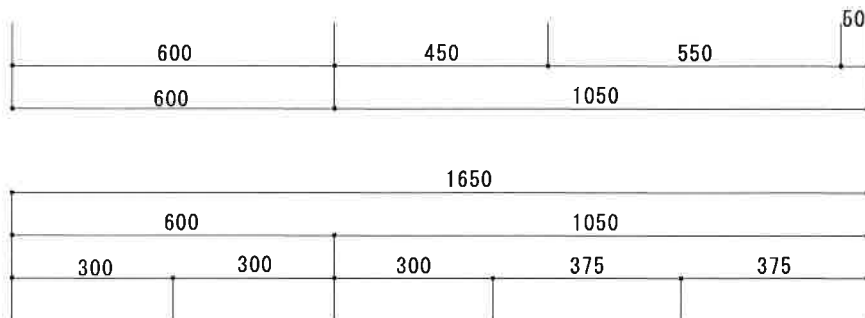

# HF-S1650NK R

F☆☆☆☆

|         |                                       |                   |
|---------|---------------------------------------|-------------------|
| トビラ 表   | ポリ合板白                                 |                   |
| トビラ 裏   | ラワン合板                                 |                   |
| 本体側板    | t15ホワイト化粧パーティ                         |                   |
| 内装      | 合板及び集成材 前面のみ塗装                        |                   |
| 仕       | シンクトップ                                | SUS430            |
| トビラ木口処理 | 塩ビテープ貼り                               |                   |
| 本体木口処理  | 塩ビテープ貼り                               |                   |
| トッテ     | ファインハンドル P-90SV                       |                   |
| 様       | 丁番                                    | キャビネット丁番 ローラーキャッチ |
| 引き出し    | 表：ポリ合板 裏：ラワン合板                        |                   |
| 背板      | t2.5カラー合板                             |                   |
| 底板      | カラー合板                                 |                   |
| 付属品     | 回転板・防臭キャップ<br>115φトラップ、アダプター兼用ホース0.7m |                   |