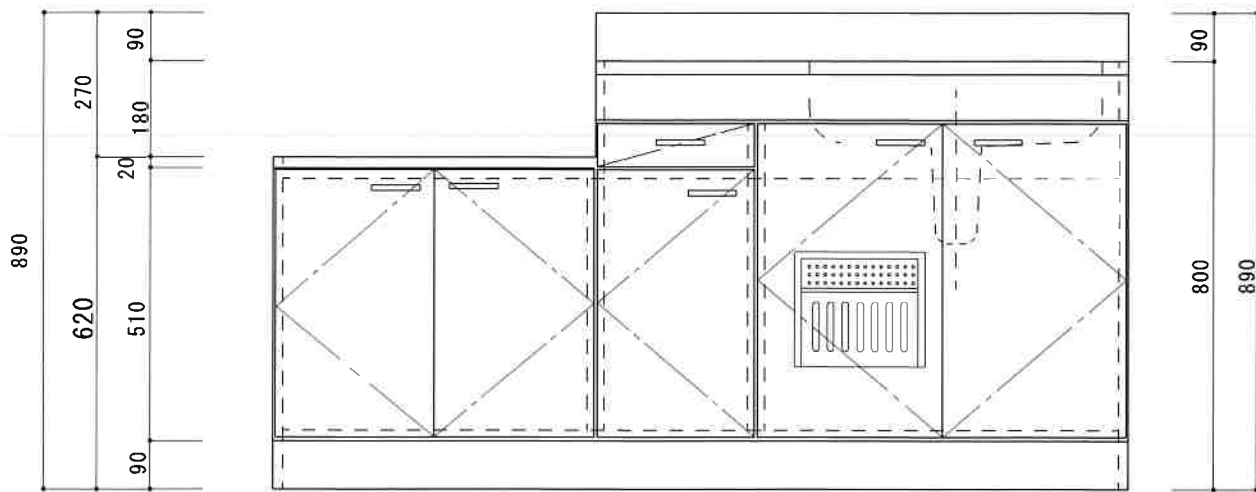

# HF-S1650NK R

F☆☆☆☆

|         |                                       |                   |
|---------|---------------------------------------|-------------------|
| トビラ 表   | ポリ合板白                                 |                   |
| トビラ 裏   | ラワン合板                                 |                   |
| 本体側板    | t15ホワイト化粧パーティ                         |                   |
| 内装      | 合板及び集成材 前面のみ塗装                        |                   |
| 仕       | シンクトップ                                | SUS430            |
| トビラ木口処理 | 塩ビテープ貼り                               |                   |
| 本体木口処理  | 塩ビテープ貼り                               |                   |
| トッテ     | ファインハンドル P-90SV                       |                   |
| 様       | 丁番                                    | キャビネット丁番 ローラーキャッチ |
| 引き出し    | 表：ポリ合板 裏：ラワン合板                        |                   |
| 背板      | t2.5カラー合板                             |                   |
| 底板      | カラー合板                                 |                   |
| 付属品     | 回転板・防臭キャップ<br>115φトラップ、アダプター兼用ホース0.7m |                   |