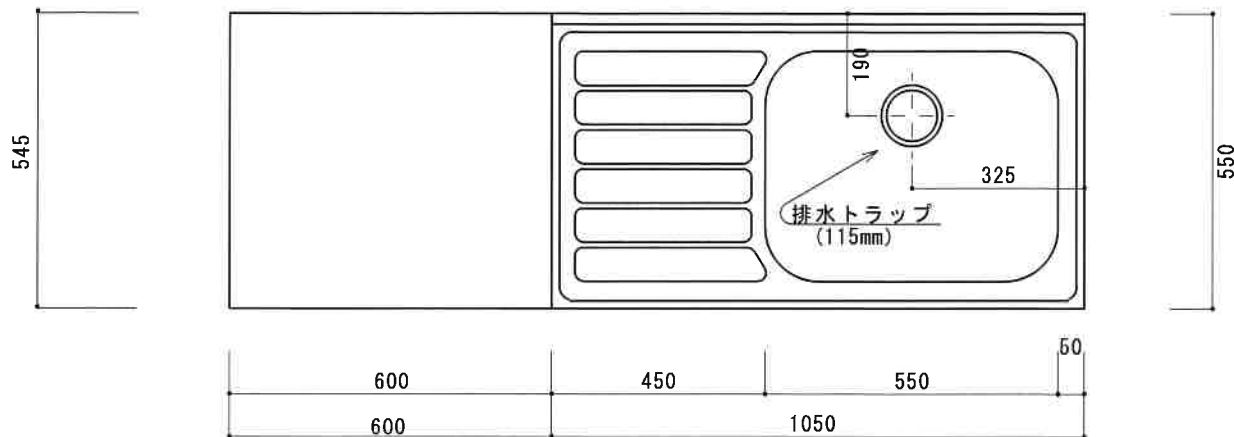

# HF-S1650NK R

F☆☆☆☆

|         |                                       |                   |
|---------|---------------------------------------|-------------------|
| トビラ 表   | ポリ合板白                                 |                   |
| トビラ 裏   | ラワン合板                                 |                   |
| 本体側板    | t15ホワイト化粧パーティ                         |                   |
| 内装      | 合板及び集成材 前面のみ塗装                        |                   |
| 仕       | シンクトップ                                | SUS430            |
| トビラ木口処理 | 塩ビテープ貼り                               |                   |
| 本体木口処理  | 塩ビテープ貼り                               |                   |
| トッテ     | ファインハンドル P-90SV                       |                   |
| 様       | 丁番                                    | キャビネット丁番 ローラーキャッチ |
| 引き出し    | 表：ポリ合板 裏：ラワン合板                        |                   |
| 背板      | t2.5カラー合板                             |                   |
| 底板      | カラー合板                                 |                   |
| 付属品     | 回転板・防臭キャップ<br>115φトラップ、アダプター兼用ホース0.7m |                   |