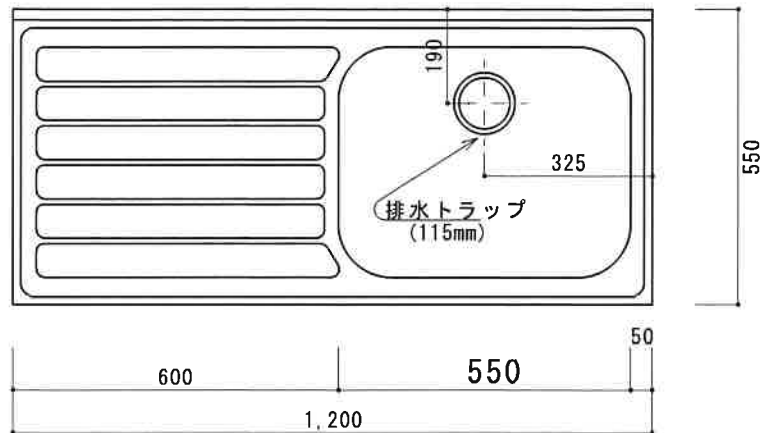

HF-S1200NR

F☆☆☆☆

トビラ 表	ポリ合板白
トビラ 裏	ラワン合板
本体側板	t15ホワイト化粧パーティ
内装	合板及び集成材 前面のみ塗装
仕	シンクトップ SUS430
トビラ木口処理	塩ビテープ貼り
本体木口処理	塩ビテープ貼り
トッテ	ファインハンドル P-90SV
様	丁番 キャビネット丁番 ローラーキャッチ
引き出し	表：ポリ合板 裏：ラワン合板
背板	t2.5ラワン合板
底板	プリント合板
付属品	回転板・防臭キャップ
	115φトラップ、74φブタ兼用ホース0.7m