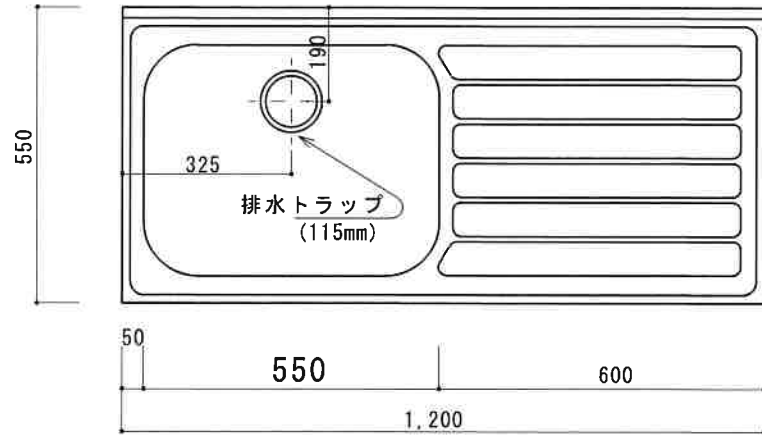

HF-S1200NL

F☆☆☆☆

トビラ 表	ポリ合板白
トビラ 裏	ラワン合板
本体側板	t 15ホワイト化粧パーティ
内装	合板及び集成材 前面のみ塗装
シンクトップ	SUS430
トビラ木口処理	塩ビテープ貼り
本体木口処理	塩ビテープ貼り
トッテ	ファインハンドル P-90SV
丁番	キャビネット丁番 ローラーキャッチ
引き出し	表：ポリ合板 裏：ラワン合板
背板	t 2.5ラワン合板
底板	プリント合板
付属品	回転板・防臭キャップ
	115φトラップ、アダプター兼用ホ-ス0.7m