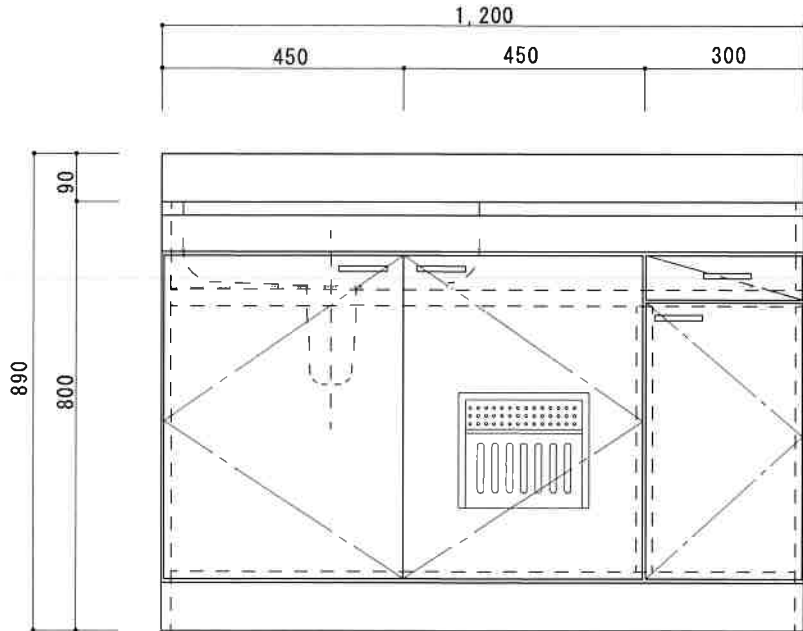

HF-S1200NL

F☆☆☆☆

トビラ 表	ポリ合板白
トビラ 裏	ラワン合板
本体側板	t 15ホワイト化粧パーティ
内装	合板及び集成材 前面のみ塗装
シンクトップ	SUS430
トビラ木口処理	塩ビテープ貼り
本体木口処理	塩ビテープ貼り
トッテ	ファインハンドル P-90SV
丁番	キャビネット丁番 ローラーキャッチ
引き出し	表：ポリ合板 裏：ラワン合板
背板	t 2.5ラワン合板
底板	プリント合板
付属品	回転板・防臭キャップ
	115φトラップ、アダプター兼用ホ-ス0.7m