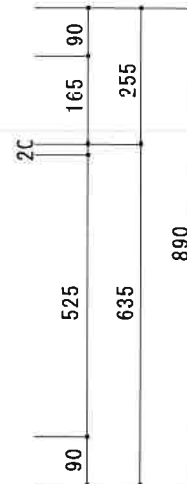

HF-S1200NL

F☆☆☆☆

トビラ 表	ポリ合板白
トビラ 裏	ラワン合板
本体側板	t 15ホワイト化粧パーティ
内装	合板及び集成材 前面のみ塗装
シンクトップ	SUS430
トビラ木口処理	塩ビテープ貼り
本体木口処理	塩ビテープ貼り
トッテ	ファインハンドル P-90SV
丁番	キャビネット丁番 ローラーキャッチ
引き出し	表：ポリ合板 裏：ラワン合板
背板	t 2.5ラワン合板
底板	プリント合板
付属品	回転板・防臭キャップ
	115φトラップ、アダプター兼用ホ-ス0.7m