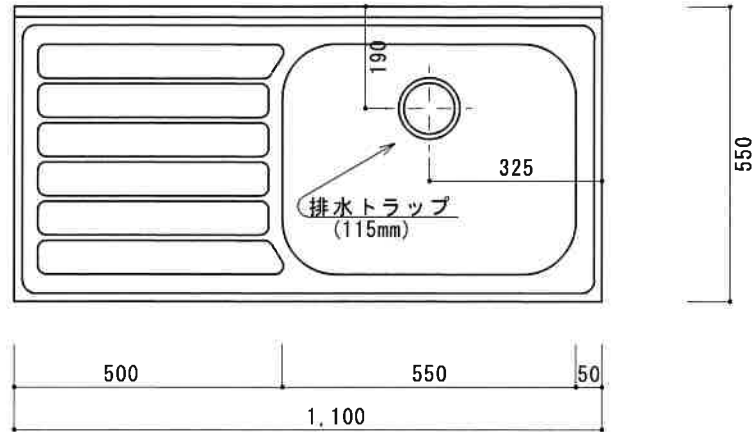

HF-S1100NR

F☆☆☆☆

仕 様	トビラ 表	ポリ合板白
	トビラ 裏	ラワン合板
	本体側板	t 15ホワイト化粧パーティ
	内装	合板及び集成材 前面のみ塗装
	シンクトップ	SUS430
	トビラ木口処理	塩ビテープ貼り
	本体木口処理	塩ビテープ貼り
	トッテ	ファインハンドル P-90SV
	丁番	キャビネット丁番 ローラーキャッチ
	引き出し	表：ポリ合板 裏：ラワン合板
背板	t 2.5ラワン合板	
底板	カラー合板	
付属品	回転板・防臭キャップ 115φトラップ、アダプター兼用ホ-ズ0.7m	