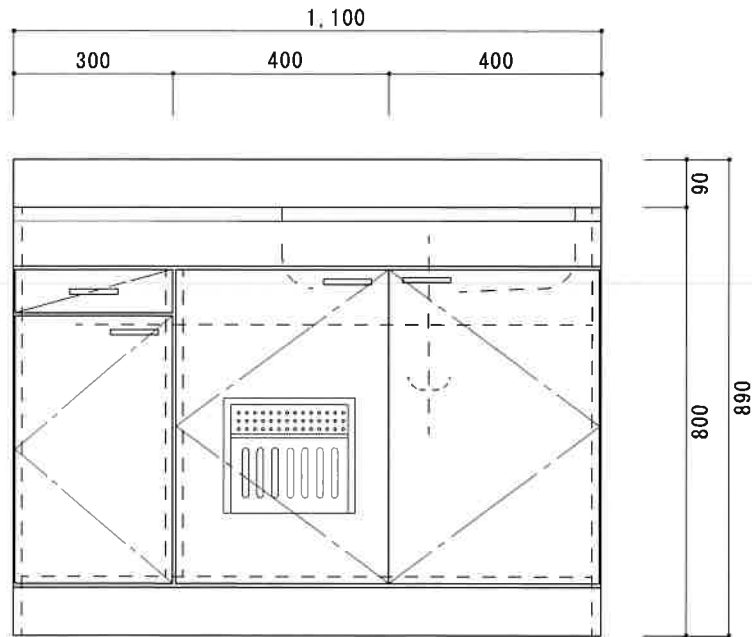

HF-S1100NR

F☆☆☆☆

仕 様	トビラ 表	ポリ合板白
	トビラ 裏	ラワン合板
	本体側板	t 15ホワイト化粧パーティ
	内装	合板及び集成材 前面のみ塗装
	シンクトップ	SUS430
	トビラ木口処理	塩ビテープ貼り
	本体木口処理	塩ビテープ貼り
	トッテ	ファインハンドル P-90SV
	丁番	キャビネット丁番 ローラーキャッチ
	引き出し	表：ポリ合板 裏：ラワン合板
背板	t 2.5ラワン合板	
底板	カラー合板	
付属品	回転板・防臭キャップ 115φトラップ、アダプター兼用ホ-ズ0.7m	