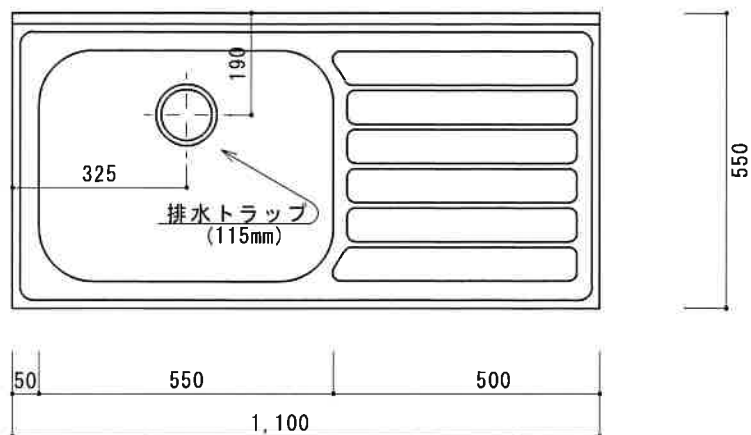

HF-S1100N L

F☆☆☆☆

トビラ 表	ポリ合板白
トビラ 裏	ラワン合板
本体側板	t15ホワイト化粧パーティ
内装	合板及び集成材 前面のみ塗装
仕	シンクトップ SUS430
	トビラ木口処理 塩ビテープ貼り
	本体木口処理 塩ビテープ貼り
	トッテ ファインハンドル P-90SV
様	丁番 キャビネット丁番 ローラーキャッチ
	引き出し 表：ポリ合板 裏：ラワン合板
	背板 t2.5ラワン合板
	底板 カラー合板
付属品	回転板・防臭キャップ 115φトラップ、7ダブター兼用ホース0.7m