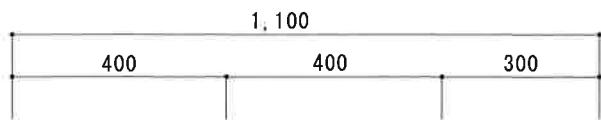

HF-S1100N L

F☆☆☆☆

トビラ 表	ポリ合板白
トビラ 裏	ラワン合板
本体側板	t15ホワイト化粧パーティ
内装	合板及び集成材 前面のみ塗装
仕	シンクトップ SUS430
	トビラ木口処理 塩ビテープ貼り
	本体木口処理 塩ビテープ貼り
	トッテ ファインハンドル P-90SV
様	丁番 キャビネット丁番 ローラーキャッチ
	引き出し 表：ポリ合板 裏：ラワン合板
	背板 t2.5ラワン合板
	底板 カラー合板
付属品	回転板・防臭キャップ 115φトラップ、7ダブター兼用ホース0.7m