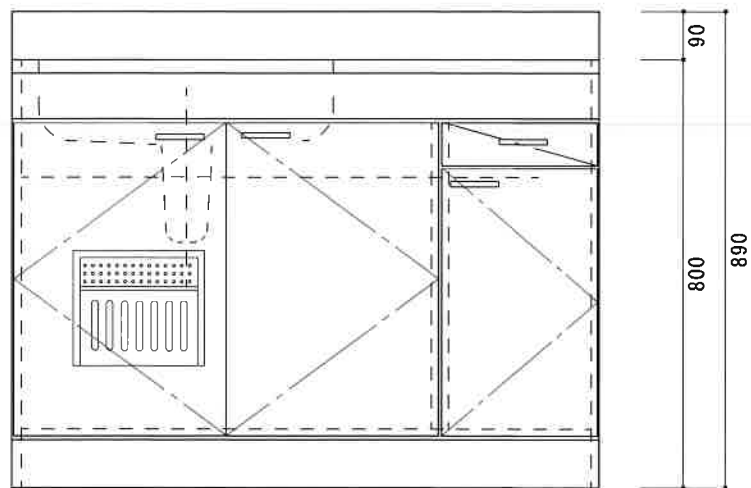

HF-S1100N L

F☆☆☆☆

トビラ 表	ポリ合板白
トビラ 裏	ラワン合板
本体側板	t15ホワイト化粧パーティ
内装	合板及び集成材 前面のみ塗装
仕	シンクトップ SUS430
	トビラ木口処理 塩ビテープ貼り
	本体木口処理 塩ビテープ貼り
	トッテ ファインハンドル P-90SV
様	丁番 キャビネット丁番 ローラーキャッチ
	引き出し 表：ポリ合板 裏：ラワン合板
	背板 t2.5ラワン合板
	底板 カラー合板
付属品	回転板・防臭キャップ 115φトラップ、7ダブター兼用ホース0.7m