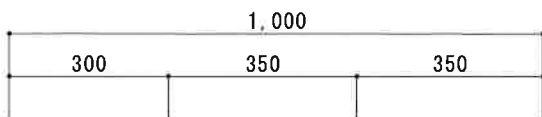

HF-S1000NR

F☆☆☆☆

トビラ 表	ポリ合板白
トビラ 裏	ラワン合板
本体側板	t 15ホワイト化粧パーティ
内装	合板及び集成材 前面のみ塗装
仕	シンクトップ
	SUS430
	トビラ木口処理
	塩ビテープ貼り
	本体木口処理
	塩ビテープ貼り
様	トッテ
	ファインハンドル P-90SV
	丁番
	キャビネット丁番 ローラーキャッチ
	引き出し
	表：ポリ合板 裏：ラワン合板
	背板
	t 2.5 ラワン合板
	底板
	カラー合板
	付属品
	回転板・防臭キャップ
	115φトラップ、7φブタ兼用ホ-λ0.7m