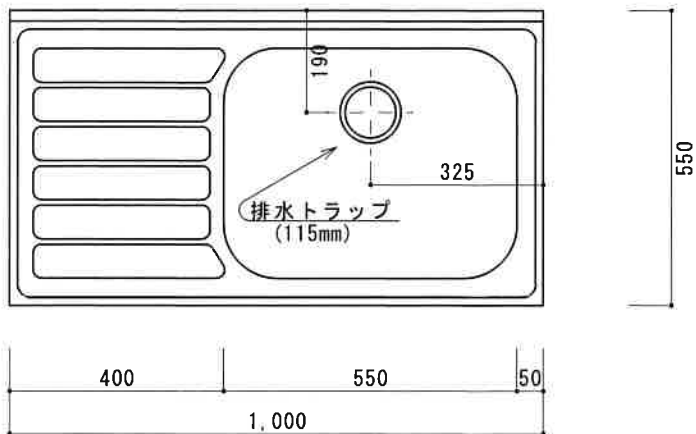

HF-S1000NR

F☆☆☆☆

トビラ 表	ポリ合板白
トビラ 裏	ラワン合板
本体側板	t 15ホワイト化粧パーティ
内装	合板及び集成材 前面のみ塗装
仕	シンクトップ
	SUS430
	トビラ木口処理
	塩ビテープ貼り
	本体木口処理
	塩ビテープ貼り
様	トッテ
	ファインハンドル P-90SV
	丁番
	キャビネット丁番 ローラーキャッチ
	引き出し
	表：ポリ合板 裏：ラワン合板
	背板
	t 2.5 ラワン合板
	底板
	カラー合板
	付属品
	回転板・防臭キャップ
	115φトラップ、7φブタ兼用ホ-λ0.7m