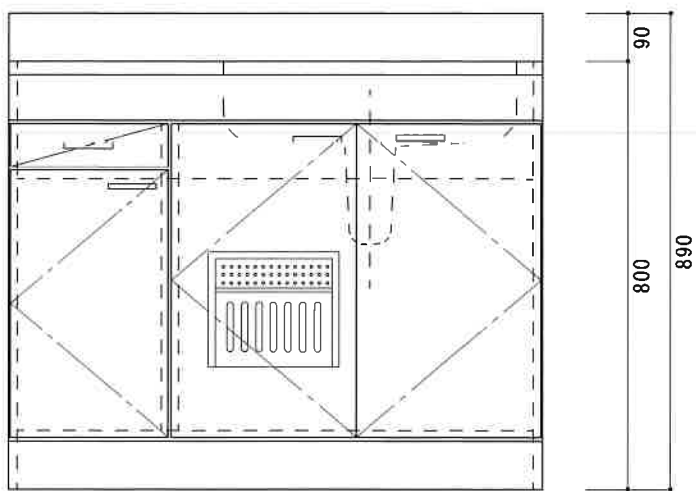

HF-S1000NR

F☆☆☆☆

トビラ 表	ポリ合板白
トビラ 裏	ラワン合板
本体側板	t 15ホワイト化粧パーティ
内装	合板及び集成材 前面のみ塗装
仕	シンクトップ
	SUS430
	トビラ木口処理
	塩ビテープ貼り
	本体木口処理
	塩ビテープ貼り
様	トッテ
	ファインハンドル P-90SV
	丁番
	キャビネット丁番 ローラーキャッチ
	引き出し
	表：ポリ合板 裏：ラワン合板
	背板
	t 2.5 ラワン合板
	底板
	カラー合板
	付属品
	回転板・防臭キャップ
	115φトラップ、7φブタ兼用ホ-λ0.7m