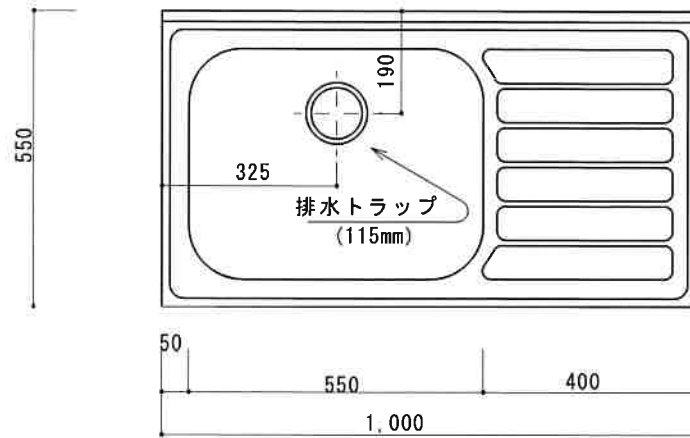

HF-S1000N L

F☆☆☆☆

トビラ 表	ポリ合板白
トビラ 裏	ラワン合板
本体側板	t 15ホワイト化粧パーティ
内装	合板及び集成材 前面のみ塗装
シンクトップ	SUS430
トビラ木口処理	塩ビテープ貼り
本体木口処理	塩ビテープ貼り
トッテ	ファインハンドル P-90SV
丁番	キャビネット丁番 ローラーキャッチ
引き出し	表：ポリ合板 裏：ラワン合板
背板	t 2.5 ラワン合板
底板	カラー合板
付属品	回転板・防臭キャップ 115φトラップ、7段階ター兼用ホース0.7m