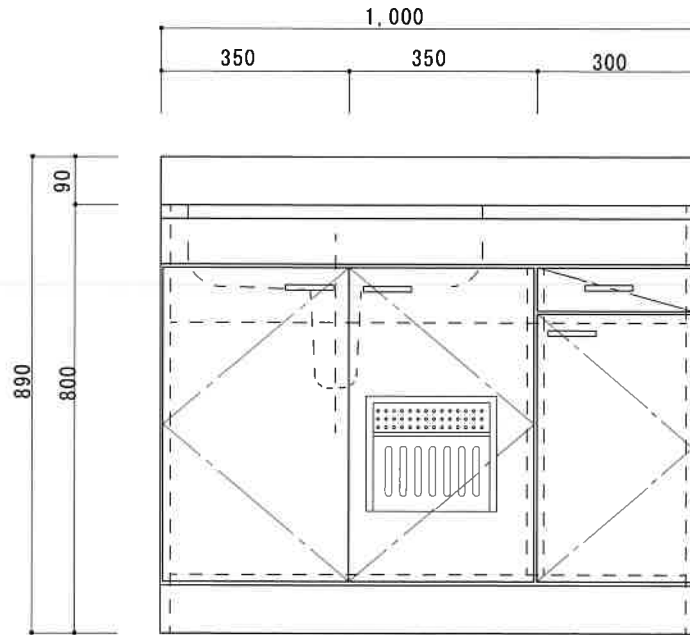

HF-S1000N L

F☆☆☆☆

トビラ 表	ポリ合板白
トビラ 裏	ラワン合板
本体側板	t 15ホワイト化粧パーティ
内装	合板及び集成材 前面のみ塗装
シンクトップ	SUS430
トビラ木口処理	塩ビテープ貼り
本体木口処理	塩ビテープ貼り
トッテ	ファインハンドル P-90SV
丁番	キャビネット丁番 ローラーキャッチ
引き出し	表：ポリ合板 裏：ラワン合板
背板	t 2.5 ラワン合板
底板	カラー合板
付属品	回転板・防臭キャップ 115φトラップ、7段階ター兼用ホース0.7m