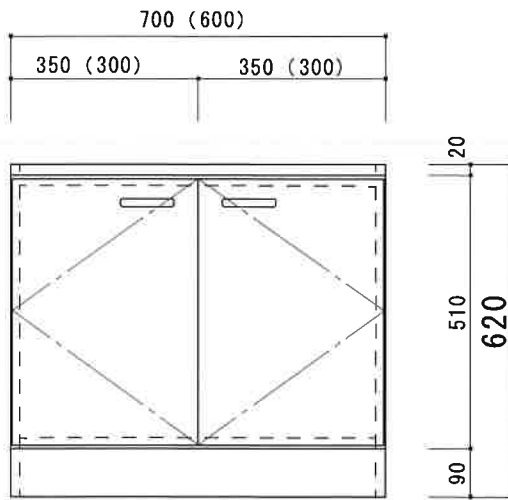

HF-700(600)G

F☆☆☆☆

仕 様	トビラ 表	ポリ合板白
	トビラ 裏	ラワン合板
	本体側板	t 15ホワイト化粧パーティ
	内装	合板及び集成材 前面のみ塗装
	天板	SUS430
	トビラ木口処理	塩ビテープ貼り
	本体木口処理	塩ビテープ貼り
	トッテ	ファインハンドル P-90SV
	丁番	キャビネット丁番 ローラーキャッチ
	引き出し	無し
背板	t 2.5 ラワン合板	
底板	カラー合板	
付属品	無し	