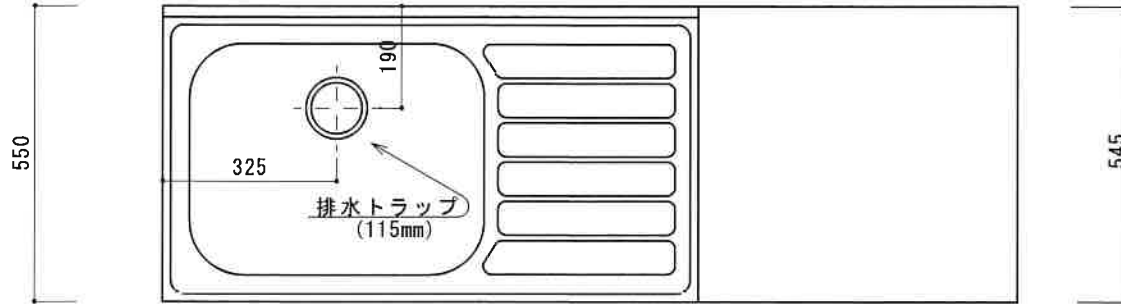

# HF-S1600NK L

F☆☆☆☆

|         |                                       |
|---------|---------------------------------------|
| トビラ 表   | ポリ合板白                                 |
| トビラ 裏   | ラワン合板                                 |
| 本体側板    | t15ホワイト化粧パーティ                         |
| 内装      | ラワン合板                                 |
| シンクトップ  | 合板及び集成材 前面のみ塗装                        |
| トビラ木口処理 | 塩ビテープ貼り                               |
| 本体木口処理  | 塩ビテープ貼り                               |
| トッテ     | ファインハンドル P-90SV                       |
| 丁番      | キャビネット丁番 ローラーキャッチ                     |
| 引き出し    | 表：ポリ合板 裏：ラワン合板                        |
| 背板      | T2.5ラワン合板                             |
| 底板      | カラー合板                                 |
| 付属品     | 回転板・防臭キャップ<br>115φトラップ、アダプター兼用ホ-ス0.7m |