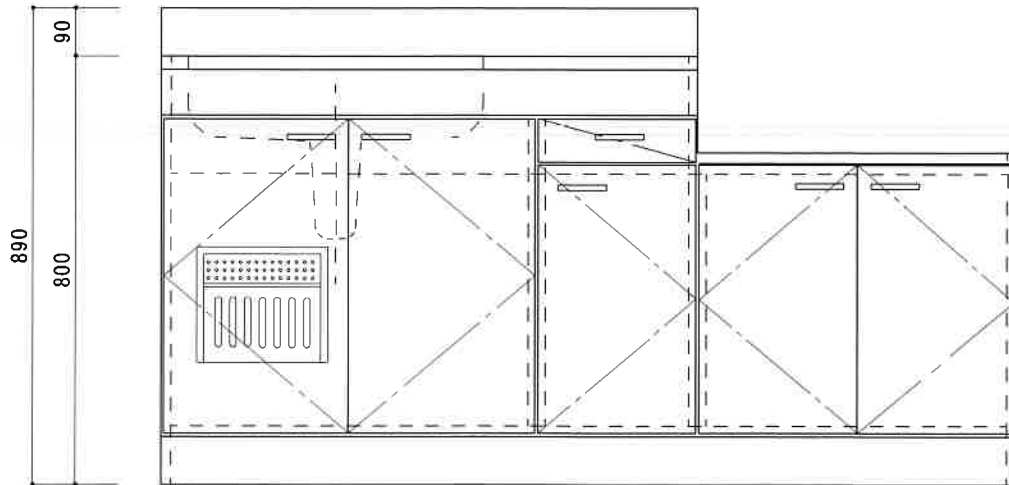

# HF-S1600NK L

F☆☆☆☆

|         |                                       |
|---------|---------------------------------------|
| トビラ 表   | ポリ合板白                                 |
| トビラ 裏   | ラワン合板                                 |
| 本体側板    | t15ホワイト化粧パーティ                         |
| 内装      | ラワン合板                                 |
| シンクトップ  | 合板及び集成材 前面のみ塗装                        |
| トビラ木口処理 | 塩ビテープ貼り                               |
| 本体木口処理  | 塩ビテープ貼り                               |
| トッテ     | ファインハンドル P-90SV                       |
| 丁番      | キャビネット丁番 ローラーキャッチ                     |
| 引き出し    | 表：ポリ合板 裏：ラワン合板                        |
| 背板      | T2.5ラワン合板                             |
| 底板      | カラー合板                                 |
| 付属品     | 回転板・防臭キャップ<br>115φトラップ、アダプター兼用ホ-ス0.7m |