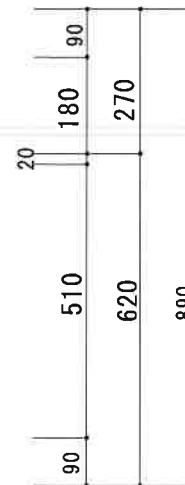

# HF-S1600NK L

F☆☆☆☆

|         |                                       |
|---------|---------------------------------------|
| トビラ 表   | ポリ合板白                                 |
| トビラ 裏   | ラワン合板                                 |
| 本体側板    | t15ホワイト化粧パーティ                         |
| 内装      | ラワン合板                                 |
| シンクトップ  | 合板及び集成材 前面のみ塗装                        |
| トビラ木口処理 | 塩ビテープ貼り                               |
| 本体木口処理  | 塩ビテープ貼り                               |
| トッテ     | ファインハンドル P-90SV                       |
| 丁番      | キャビネット丁番 ローラーキャッチ                     |
| 引き出し    | 表：ポリ合板 裏：ラワン合板                        |
| 背板      | T2.5ラワン合板                             |
| 底板      | カラー合板                                 |
| 付属品     | 回転板・防臭キャップ<br>115φトラップ、アダプター兼用ホ-ス0.7m |