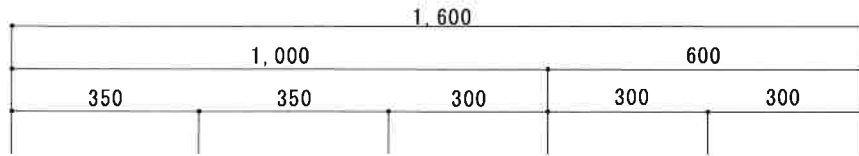

# HF-S1600NK L

F☆☆☆☆

|         |                                       |
|---------|---------------------------------------|
| トビラ 表   | ポリ合板白                                 |
| トビラ 裏   | ラワン合板                                 |
| 本体側板    | t15ホワイト化粧パーティ                         |
| 内装      | ラワン合板                                 |
| シンクトップ  | 合板及び集成材 前面のみ塗装                        |
| トビラ木口処理 | 塩ビテープ貼り                               |
| 本体木口処理  | 塩ビテープ貼り                               |
| トッテ     | ファインハンドル P-90SV                       |
| 丁番      | キャビネット丁番 ローラーキャッチ                     |
| 引き出し    | 表：ポリ合板 裏：ラワン合板                        |
| 背板      | T2.5ラワン合板                             |
| 底板      | カラー合板                                 |
| 付属品     | 回転板・防臭キャップ<br>115φトラップ、アダプター兼用ホ-ス0.7m |