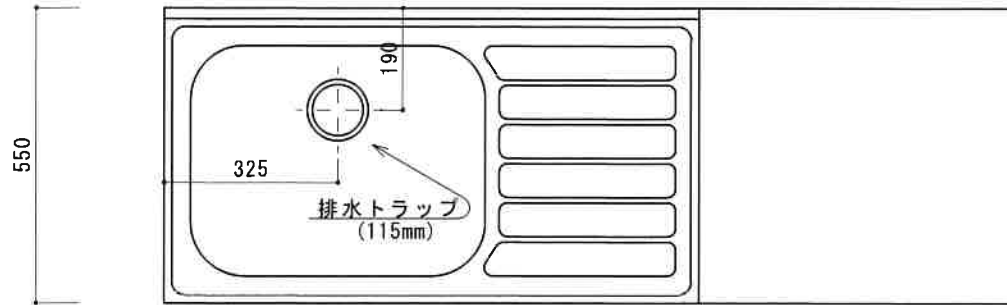

HF-S1650NK L

F☆☆☆☆

仕 様	トビラ 表	ポリ合板白
	トビラ 裏	ラワン合板
	本体側板	t15ホワイト化粧パーティ
	内装	ラワン合板
	シンクトップ	合板及び集成材 前面のみ塗装
	トビラ木口処理	塩ビテープ貼り
	本体木口処理	塩ビテープ貼り
	トッテ	ファインハンドル P-90SV
	丁番	キャビネット丁番 ローラーキャッチ
	引き出し	表：ポリ合板 裏：ラワン合板
背板	T2.5ラワン合板	
底板	カラー合板	
付属品	回転板・防臭キャップ 115φトラップ、7ダブター兼用ホ-ス0.7m	