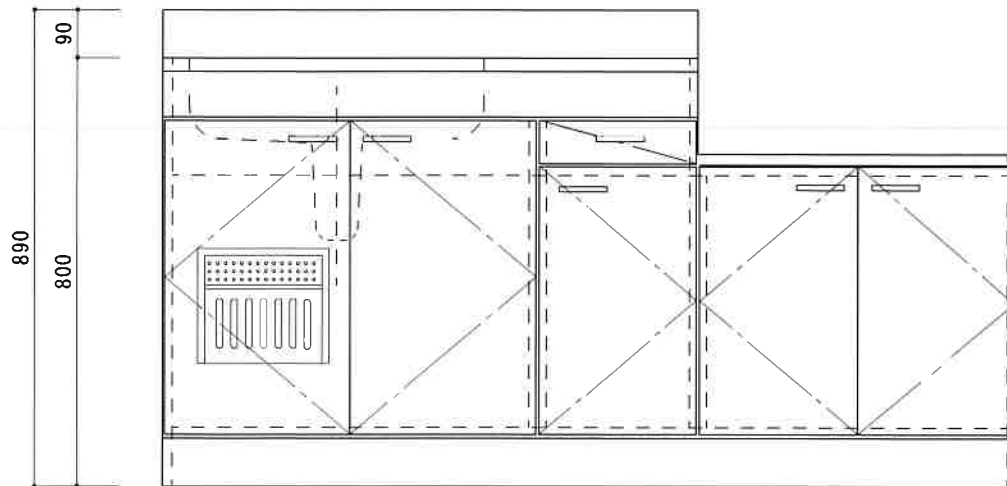

HF-S1650NK L

F☆☆☆☆

仕 様	トビラ 表	ポリ合板白
	トビラ 裏	ラワン合板
	本体側板	t15ホワイト化粧パーティ
	内装	ラワン合板
	シンクトップ	合板及び集成材 前面のみ塗装
	トビラ木口処理	塩ビテープ貼り
	本体木口処理	塩ビテープ貼り
	トッテ	ファインハンドル P-90SV
	丁番	キャビネット丁番 ローラーキャッチ
	引き出し	表：ポリ合板 裏：ラワン合板
背板	T2.5ラワン合板	
底板	カラー合板	
付属品	回転板・防臭キャップ 115φトラップ、7ダブター兼用ホ-ス0.7m	