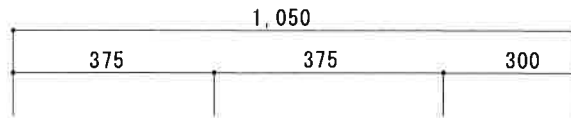

HF-S1050NL

F☆☆☆☆

トビラ 表	ポリ合板白
トビラ 裏	ラワン合板
本体側板	t15ホワイト化粧パーティ
内装	合板及び集成材 前面のみ塗装
シンクトップ	SUS430
トビラ木口処理	塩ビテープ貼り
本体木口処理	塩ビテープ貼り
トッテ	ファインハンドル P-90SV
丁番	キャビネット丁番 ローラーキャッチ
引き出し	表: ポリ合板 裏: ラワン合板
背板	t2.5ラワン合板
底板	カラー合板
付属品	回転板・防臭キャップ 115φトラップ、アダプター兼用ホ-λ0.7m