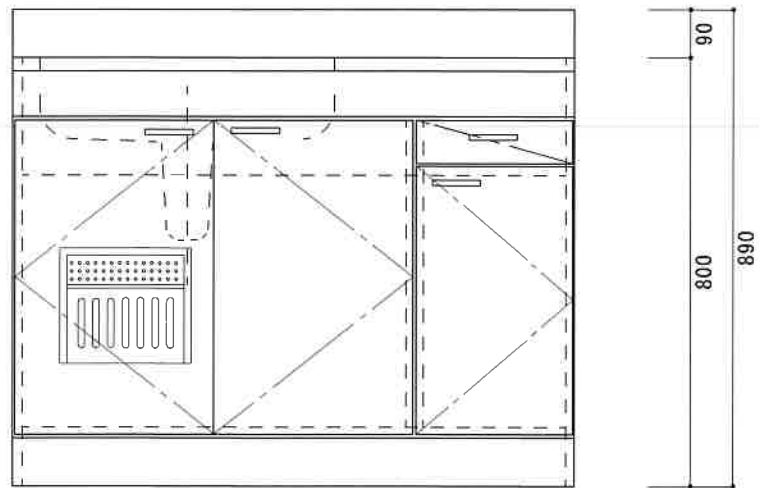

HF-S1050NL

F☆☆☆☆

トビラ 表	ポリ合板白
トビラ 裏	ラワン合板
本体側板	t15ホワイト化粧パーティ
内装	合板及び集成材 前面のみ塗装
シンクトップ	SUS430
トビラ木口処理	塩ビテープ貼り
本体木口処理	塩ビテープ貼り
トッテ	ファインハンドル P-90SV
丁番	キャビネット丁番 ローラーキャッチ
引き出し	表: ポリ合板 裏: ラワン合板
背板	t2.5ラワン合板
底板	カラー合板
付属品	回転板・防臭キャップ 115φトラップ、アダプター兼用ホ-λ0.7m