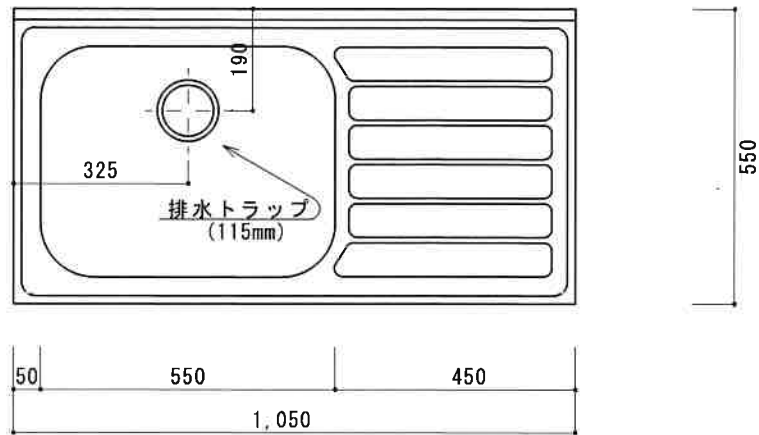

HF-S1050NL

F☆☆☆☆

トビラ 表	ポリ合板白
トビラ 裏	ラワン合板
本体側板	t15ホワイト化粧パーティ
内装	合板及び集成材 前面のみ塗装
シンクトップ	SUS430
トビラ木口処理	塩ビテープ貼り
本体木口処理	塩ビテープ貼り
トッテ	ファインハンドル P-90SV
丁番	キャビネット丁番 ローラーキャッチ
引き出し	表: ポリ合板 裏: ラワン合板
背板	t2.5ラワン合板
底板	カラー合板
付属品	回転板・防臭キャップ 115φトラップ、アダプター兼用ホ-λ0.7m