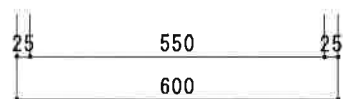

HF-S600N

F☆☆☆☆

仕 様	トビラ 表	ポリ合板白
	トビラ 裏	ラワン合板
	本体側板	t 15ホワイト化粧パーチ
	内装	合板及び集成材 前面のみ塗装
	シンクトップ	SUS430
	トビラ木口処理	塩ビテープ貼り
	本体木口処理	塩ビテープ貼り
	トッテ	フィンハンドル P-90SV
	丁番	キャビネット丁番 ローラーキャッチ
	引き出し	無し
背板	t 2.5ラワン合板	
底板	カラー合板	
付属品	回転板・防臭キャップ 115φトラップ、7φブタ兼用ネス0.7m	