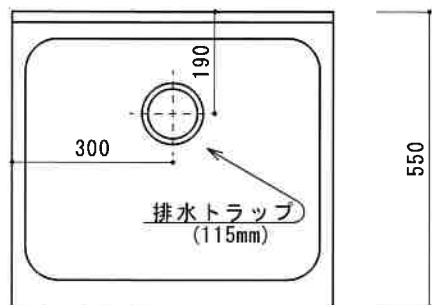

HF-S600N

F☆☆☆☆

仕 様	トビラ 表	ポリ合板白
	トビラ 裏	ラワン合板
	本体側板	t 15ホワイト化粧パーチ
	内装	合板及び集成材 前面のみ塗装
	シンクトップ	SUS430
	トビラ木口処理	塩ビテープ貼り
	本体木口処理	塩ビテープ貼り
	トッテ	フィンハンドル P-90SV
	丁番	キャビネット丁番 ローラーキャッチ
	引き出し	無し
背板	t 2.5ラワン合板	
底板	カラー合板	
付属品	回転板・防臭キャップ 115φトラップ、7φブタ兼用ネス0.7m	