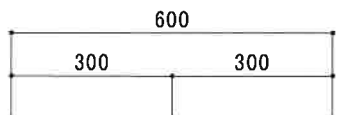

HF-S600N

F☆☆☆☆

仕 様	トビラ 表	ポリ合板白
	トビラ 裏	ラワン合板
	本体側板	t 15ホワイト化粧パーチ
	内装	合板及び集成材 前面のみ塗装
	シンクトップ	SUS430
	トビラ木口処理	塩ビテープ貼り
	本体木口処理	塩ビテープ貼り
	トッテ	フィンハンドル P-90SV
	丁番	キャビネット丁番 ローラーキャッチ
	引き出し	無し
背板	t 2.5ラワン合板	
底板	カラー合板	
付属品	回転板・防臭キャップ 115φトラップ、7φブタ兼用ネス0.7m	