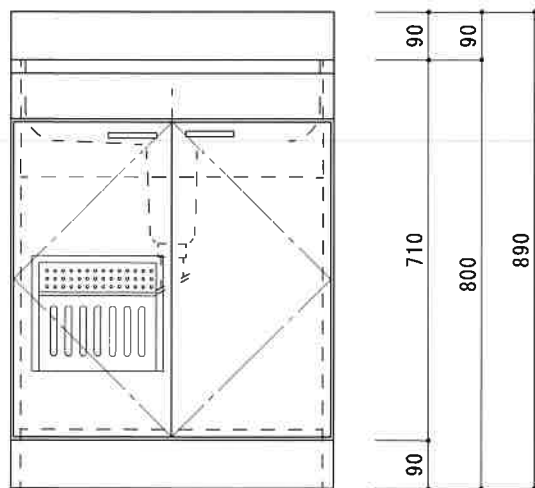

HF-S600N

F☆☆☆☆

仕 様	トビラ 表	ポリ合板白
	トビラ 裏	ラワン合板
	本体側板	t 15ホワイト化粧パーチ
	内装	合板及び集成材 前面のみ塗装
	シンクトップ	SUS430
	トビラ木口処理	塩ビテープ貼り
	本体木口処理	塩ビテープ貼り
	トッテ	フィンハンドル P-90SV
	丁番	キャビネット丁番 ローラーキャッチ
	引き出し	無し
背板	t 2.5ラワン合板	
底板	カラー合板	
付属品	回転板・防臭キャップ 115φトラップ、7φブタ兼用ネス0.7m	