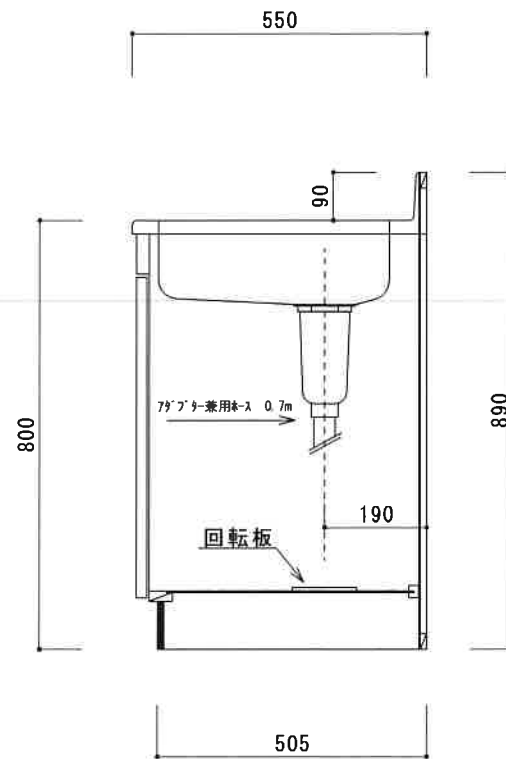

HF-S600N

F☆☆☆☆

仕 様	トビラ 表	ポリ合板白
	トビラ 裏	ラワン合板
	本体側板	t 15ホワイト化粧パーチ
	内装	合板及び集成材 前面のみ塗装
	シンクトップ	SUS430
	トビラ木口処理	塩ビテープ貼り
	本体木口処理	塩ビテープ貼り
	トッテ	フィンハンドル P-90SV
	丁番	キャビネット丁番 ローラーキャッチ
	引き出し	無し
背板	t 2.5ラワン合板	
底板	カラー合板	
付属品	回転板・防臭キャップ 115φトラップ、7φブタ兼用ネス0.7m	