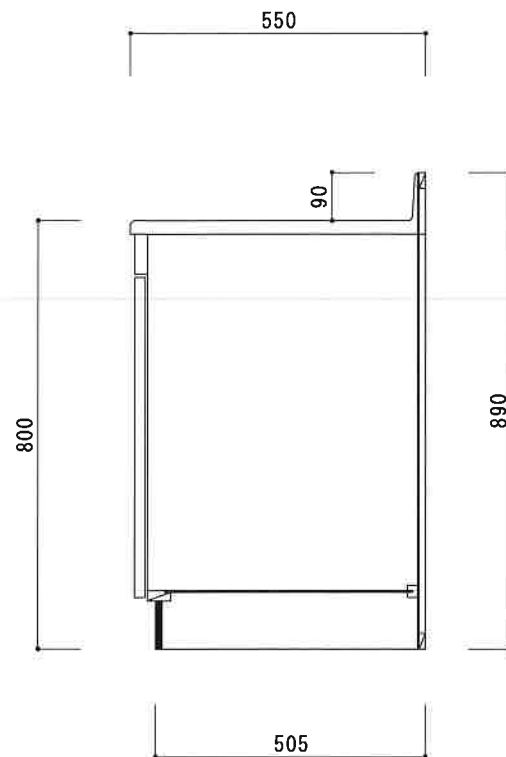

HF-600T

F☆☆☆☆

仕 様	トビラ 表	ポリ合板白
	トビラ 裏	ラワン合板
	本体側板	t 15ホワイト化粧パーティ
	内装	合板及び集成材 前面のみ塗装
	シンクトップ	SUS430
	トビラ木口処理	塩ビテープ貼り
	本体木口処理	塩ビテープ貼り
	トッテ	ファインハンドル P-90SV
	丁番	キャビネット丁番 ローラーキャッチ
	引き出し	無し
背板	t 2.5ラワン合板	
底板	カラー合板	
付属品	無し	