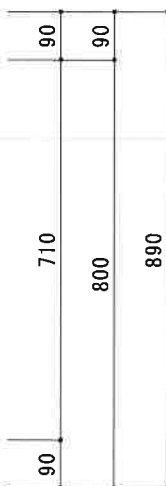

HF-600T

F☆☆☆☆

仕 様	トビラ 表	ポリ合板白
	トビラ 裏	ラワン合板
	本体側板	t 15ホワイト化粧パーティ
	内装	合板及び集成材 前面のみ塗装
	シンクトップ	SUS430
	トビラ木口処理	塩ビテープ貼り
	本体木口処理	塩ビテープ貼り
	トッテ	ファインハンドル P-90SV
	丁番	キャビネット丁番 ローラーキャッチ
	引き出し	無し
背板	t 2.5ラワン合板	
底板	カラー合板	
付属品	無し	