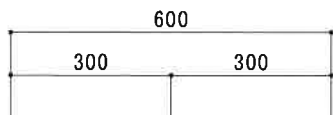

HF-600T

F☆☆☆☆

仕 様	トビラ 表	ポリ合板白
	トビラ 裏	ラワン合板
	本体側板	t 15ホワイト化粧パーティ
	内装	合板及び集成材 前面のみ塗装
	シンクトップ	SUS430
	トビラ木口処理	塩ビテープ貼り
	本体木口処理	塩ビテープ貼り
	トッテ	ファインハンドル P-90SV
	丁番	キャビネット丁番 ローラーキャッチ
	引き出し	無し
背板	t 2.5ラワン合板	
底板	カラー合板	
付属品	無し	