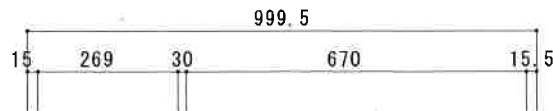

H:600mm 不燃 WF1000HF.1200HF

F☆☆☆☆

(2方不燃貼り仕様)

1200HF

1000HF

トビラ	両面化粧パーティクルボード
仕	
外装	両面化粧パーティクルボード
内装	カラー合板
トビラ木口処理	塩ビテープ貼
本体木口処理	塩ビテープ貼
丁番	スライド丁番

芯材パーティ

関厨房商会株式会社

9mmカラー不燃

9mmカラー不燃

■ (L) は不燃が反対となります。

底面 6mmカラー不燃