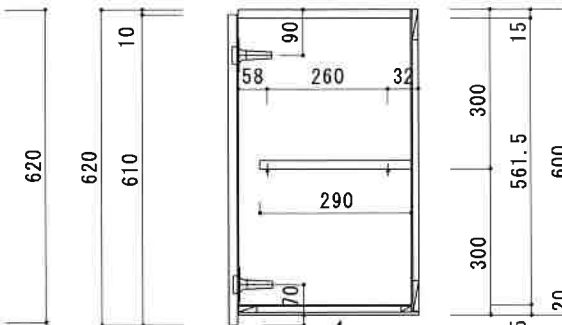

H:600mm 不燃 WF1000HF.1200HF

F☆☆☆☆

(2方不燃貼り仕様)

1200HF

1000HF

トビラ	両面化粧パーティクルボード
仕	
外装	両面化粧パーティクルボード
内装	カラー合板
トビラ木口処理	塩ビテープ貼
本体木口処理	塩ビテープ貼
丁番	スライド丁番

芯材パーティ

関厨房商会株式会社

9mmカラー不燃

9mmカラー不燃

■ (L) は不燃が反対となります。

底面 6mmカラー不燃