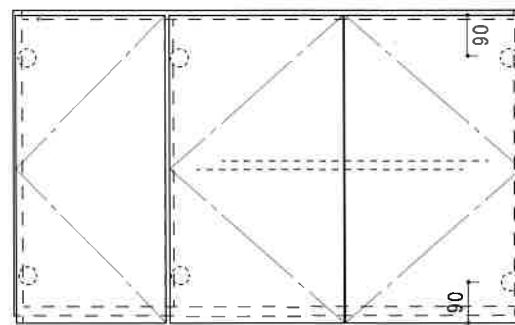

H:600mm 不燃 WF1000HF.1200HF

F☆☆☆☆

(2方不燃貼り仕様)

1200HF

1000HF

トビラ	両面化粧パーティクルボード
仕	
外装	両面化粧パーティクルボード
内装	カラー合板
トビラ木口処理	塩ビテープ貼
本体木口処理	塩ビテープ貼
丁番	スライド丁番

芯材パーティ

関厨房商会株式会社

9mmカラー不燃

9mmカラー不燃

■ (L) は不燃が反対となります。

底面 6mmカラー不燃