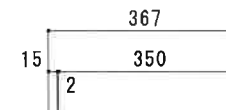

H:600mm 不燃 WF1000HF.1200HF

F☆☆☆☆

(2方不燃貼り仕様)

1200HF

1000HF

トビラ	両面化粧パーティクルボード
仕	
外装	両面化粧パーティクルボード
内装	カラー合板
トビラ木口処理	塩ビテープ貼
本体木口処理	塩ビテープ貼
丁番	スライド丁番

芯材パーティ

関厨房商会株式会社

9mmカラー不燃

9mmカラー不燃

■ (L) は不燃が反対となります。

底面 6mmカラー不燃