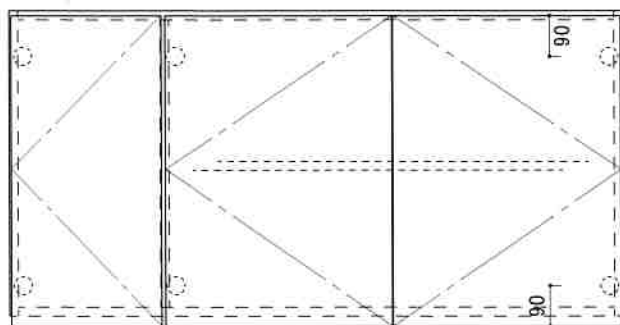

H:600mm 不燃 WF1000HF.1200HF

F☆☆☆☆

(2方不燃貼り仕様)

1200HF

1000HF

トビラ	両面化粧パーティクルボード
仕	
外装	両面化粧パーティクルボード
内装	カラー合板
トビラ木口処理	塩ビテープ貼
本体木口処理	塩ビテープ貼
丁番	スライド丁番

芯材パーティ

関厨房商会株式会社

9mmカラー不燃

9mmカラー不燃

■ (L) は不燃が反対となります。

底面 6mmカラー不燃