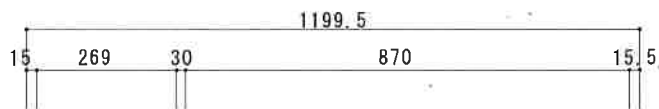

H:600mm 不燃 WF1000HF.1200HF

F☆☆☆☆

(2方不燃貼り仕様)

1200HF

1000HF

トビラ	両面化粧パーティクルボード
仕	
外装	両面化粧パーティクルボード
内装	カラー合板
トビラ木口処理	塩ビテープ貼
本体木口処理	塩ビテープ貼
丁番	スライド丁番

芯材パーティ

関厨房商会株式会社

9mmカラー不燃

9mmカラー不燃

■ (L) は不燃が反対となります。

底面 6mmカラー不燃