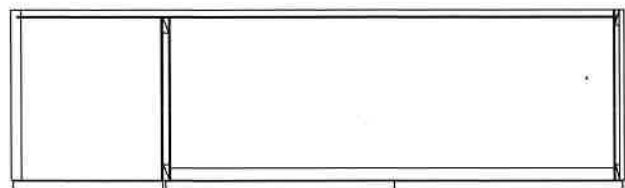

H:600mm 不燃 WF1000HF.1200HF

F☆☆☆☆

(2方不燃貼り仕様)

1200HF

1000HF

トビラ	両面化粧パーティクルボード
仕	
外装	両面化粧パーティクルボード
内装	カラー合板
トビラ木口処理	塩ビテープ貼
本体木口処理	塩ビテープ貼
丁番	スライド丁番

芯材パーティ

関厨房商会株式会社

9mmカラー不燃

9mmカラー不燃

■ (L) は不燃が反対となります。

底面 6mmカラー不燃