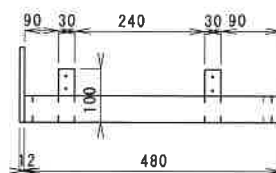

台輪 100

フィニッシュネイルL25(黒)

台輪 150

台輪300

台輪450

台輪 600