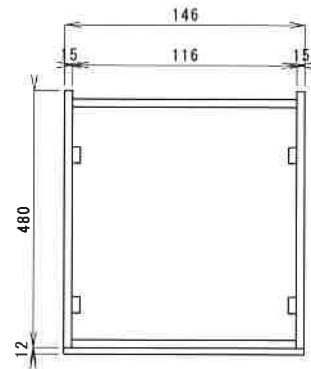

台輪 100

フィニッシュネイルL25(黒)

台輪 150

台輪300

台輪450

台輪 600