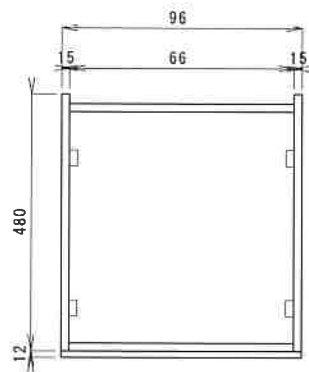

台輪 100

フィニッシュネイルL25(黒)

台輪 150

台輪300

台輪450

台輪 600