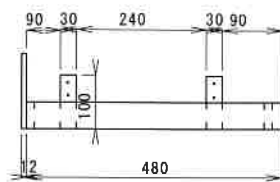

台輪 100

フィニッシュネイルL25(黒)

台輪 150

台輪300

台輪450

台輪 600