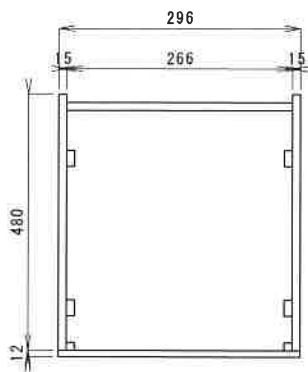

台輪 100

フィニッシュネイルL25(黒)

台輪 150

台輪300

台輪450

台輪 600