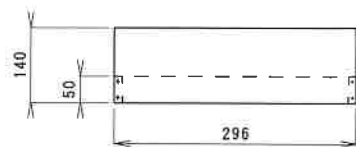

台輪 100

フィニッシュネイルL25(黒)

台輪 150

台輪300

台輪450

台輪 600